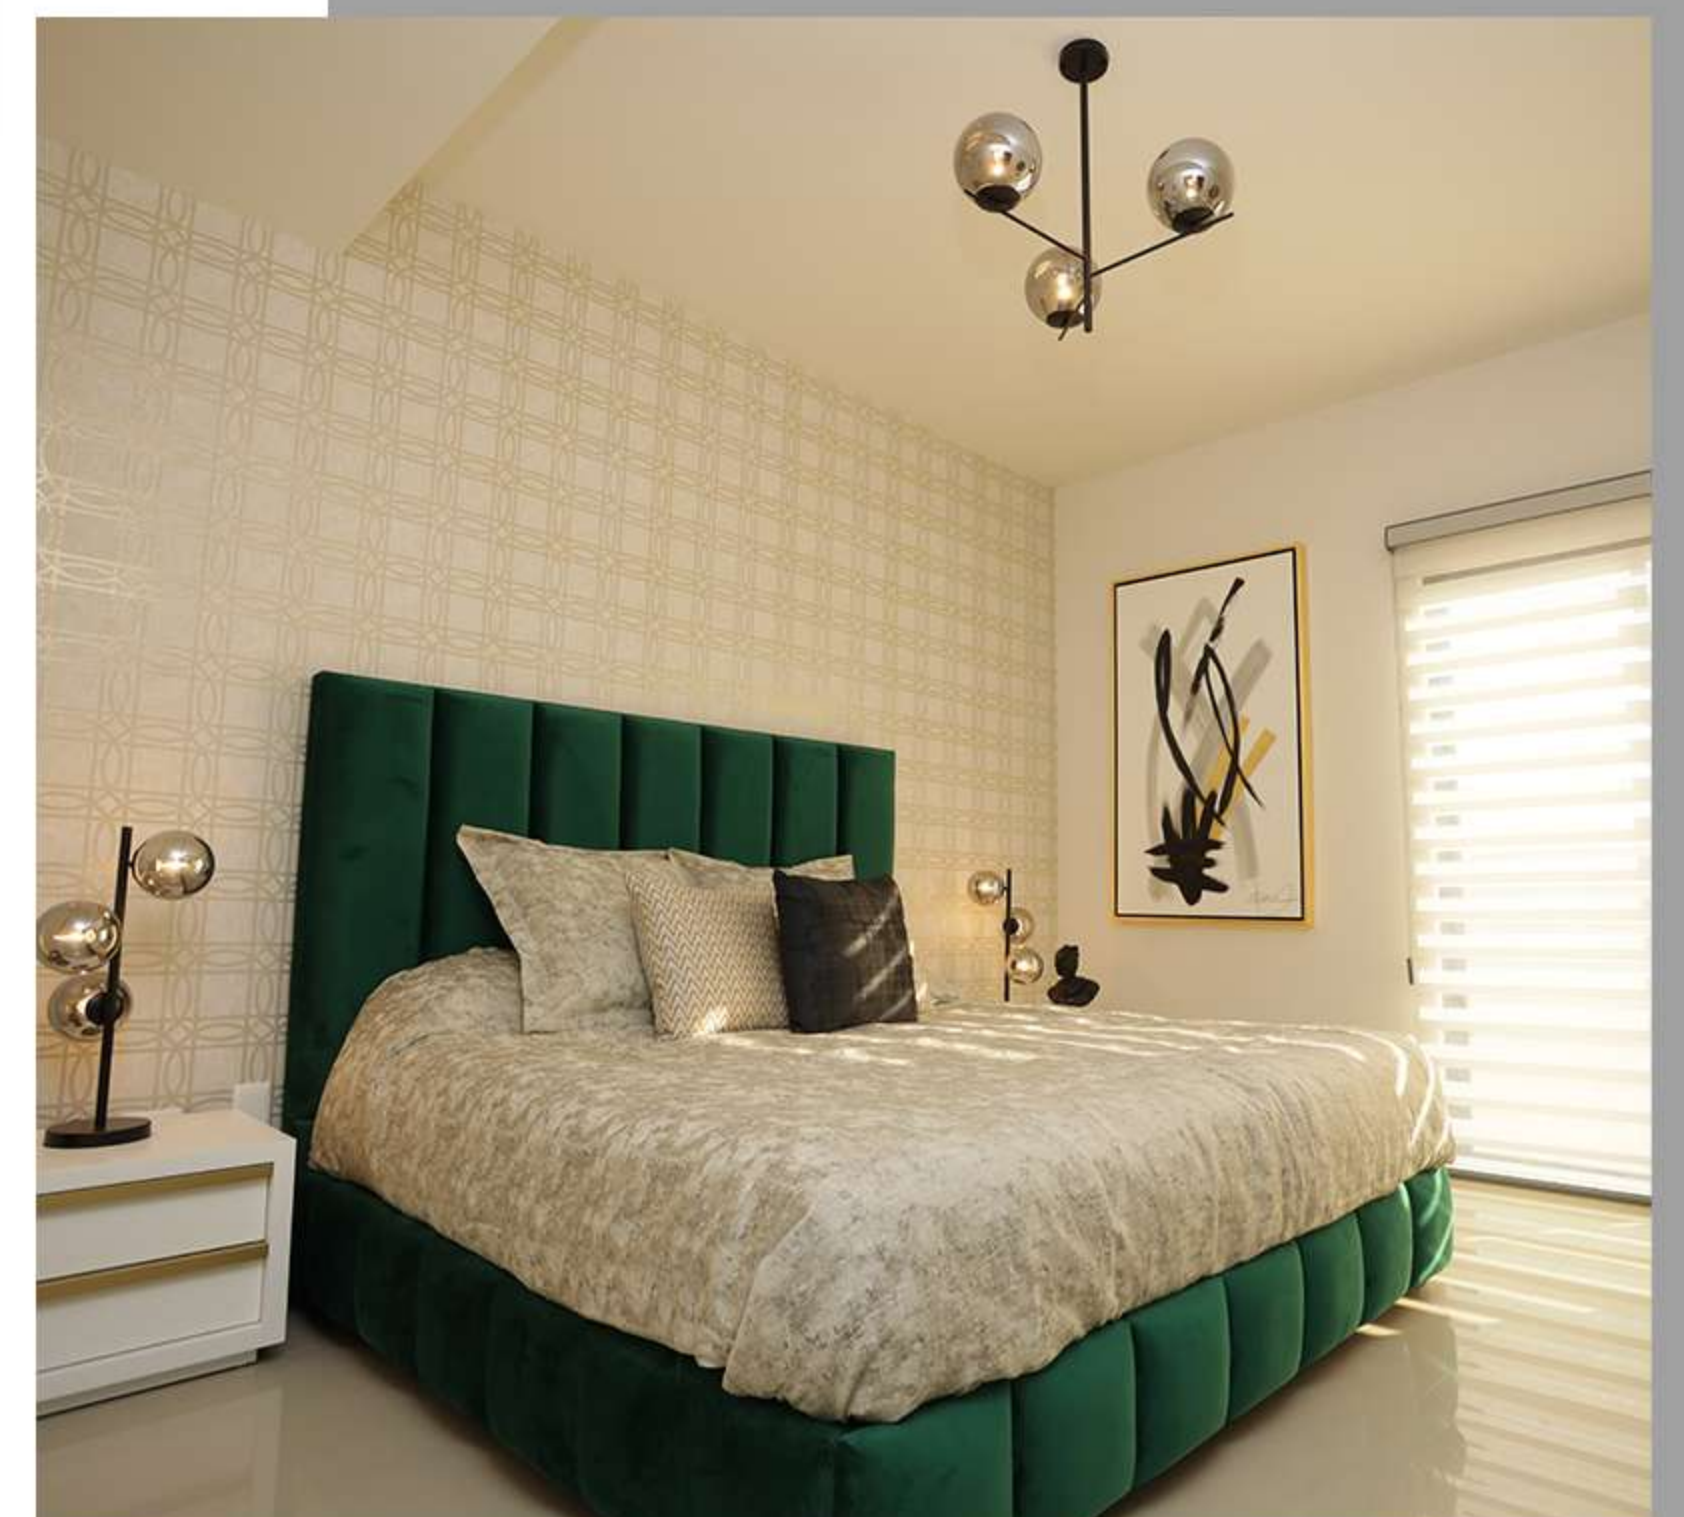

MODELO ASTURIAS

156 m² habitables

185 m² de construcción

PLANTA BAJA

PLANTA ALTA

- Sala
- Comedor
- Cocina
- Cuarto de lavar
- Medio baño
- Recámara 2 con baño completo

- Estudio
- Estancia
- Baño completo
- Recámara principal con closet vestidor y baño completo
- Recámara 3