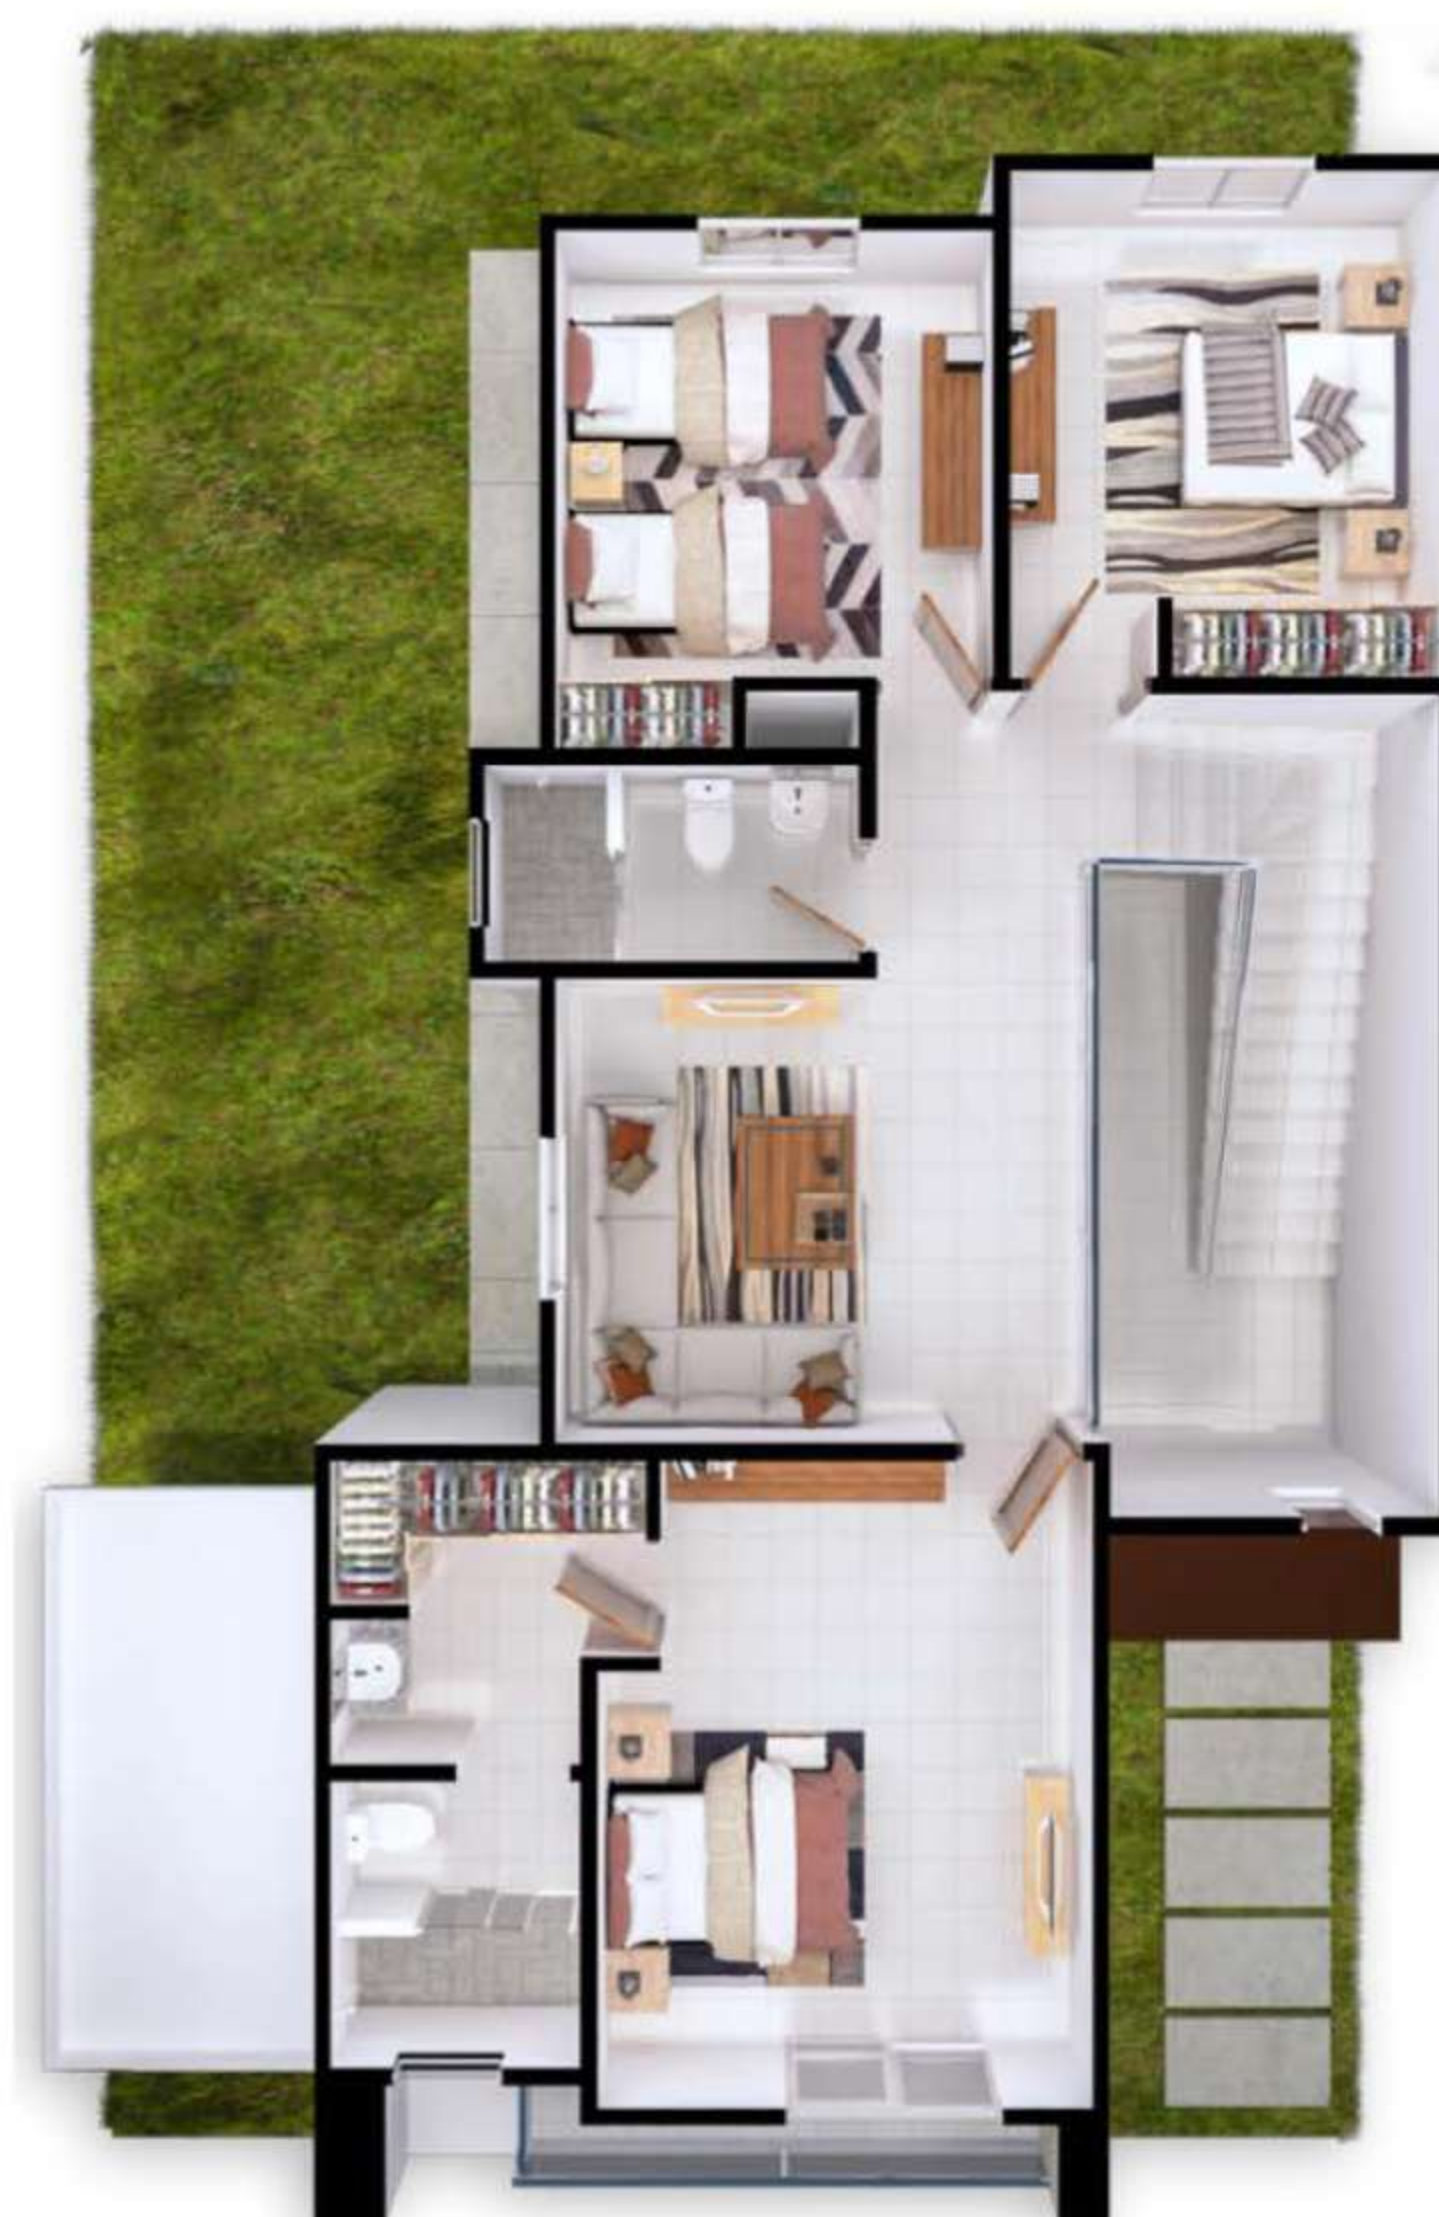

MODELO SANTIAGO

169 m² habitables
210 m² de construcción

PLANTA BAJA

- Sala
- Comedor
- Cocina
- Cuarto de lavar
- Medio baño

PLANTA ALTA

- Estancia
- Baño completo
- Recámara principal con closet vestidor y baño completo
- Recámara 2
- Recámara 3

Las imágenes son ilustrativas y con fines de venta, el producto puede cambiar.