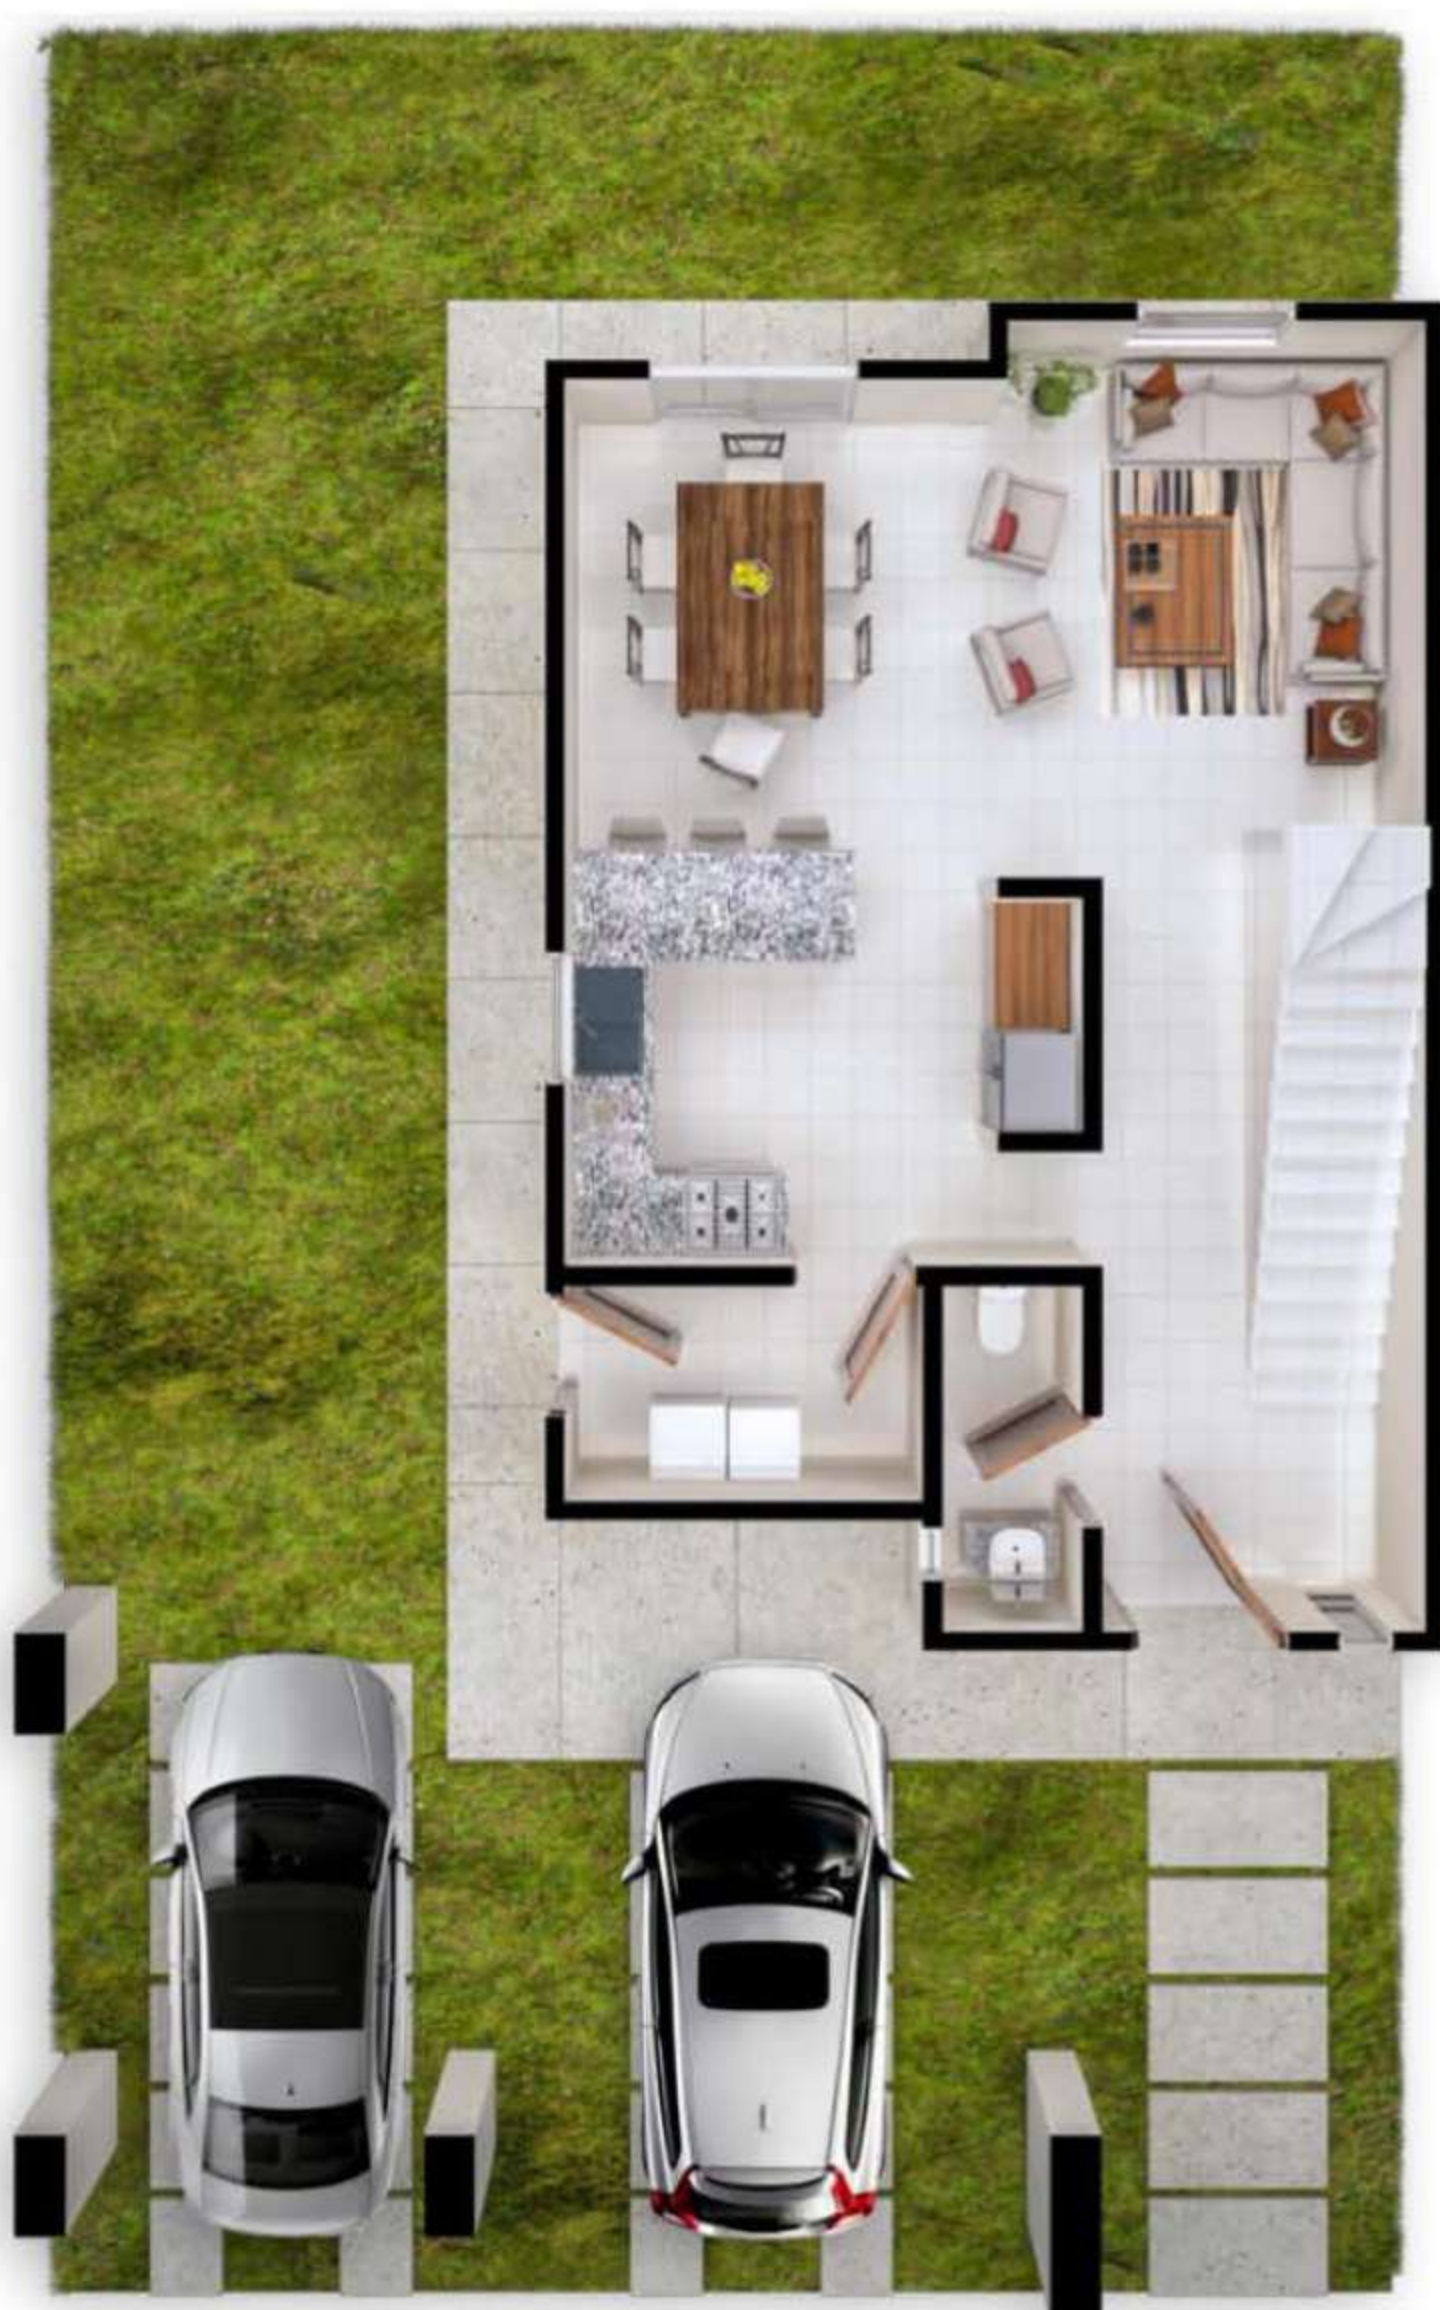

MODELO SANTIAGO

169 m² habitables
210 m² de construcción

PLANTA BAJA

- Sala
- Comedor
- Cocina
- Cuarto de lavar
- Medio baño

PLANTA ALTA

- Estancia
- Baño completo
- Recámara principal con closet vestidor y baño completo
- Recámara 2
- Recámara 3

Las imágenes son ilustrativas y con fines de venta, el producto puede cambiar.