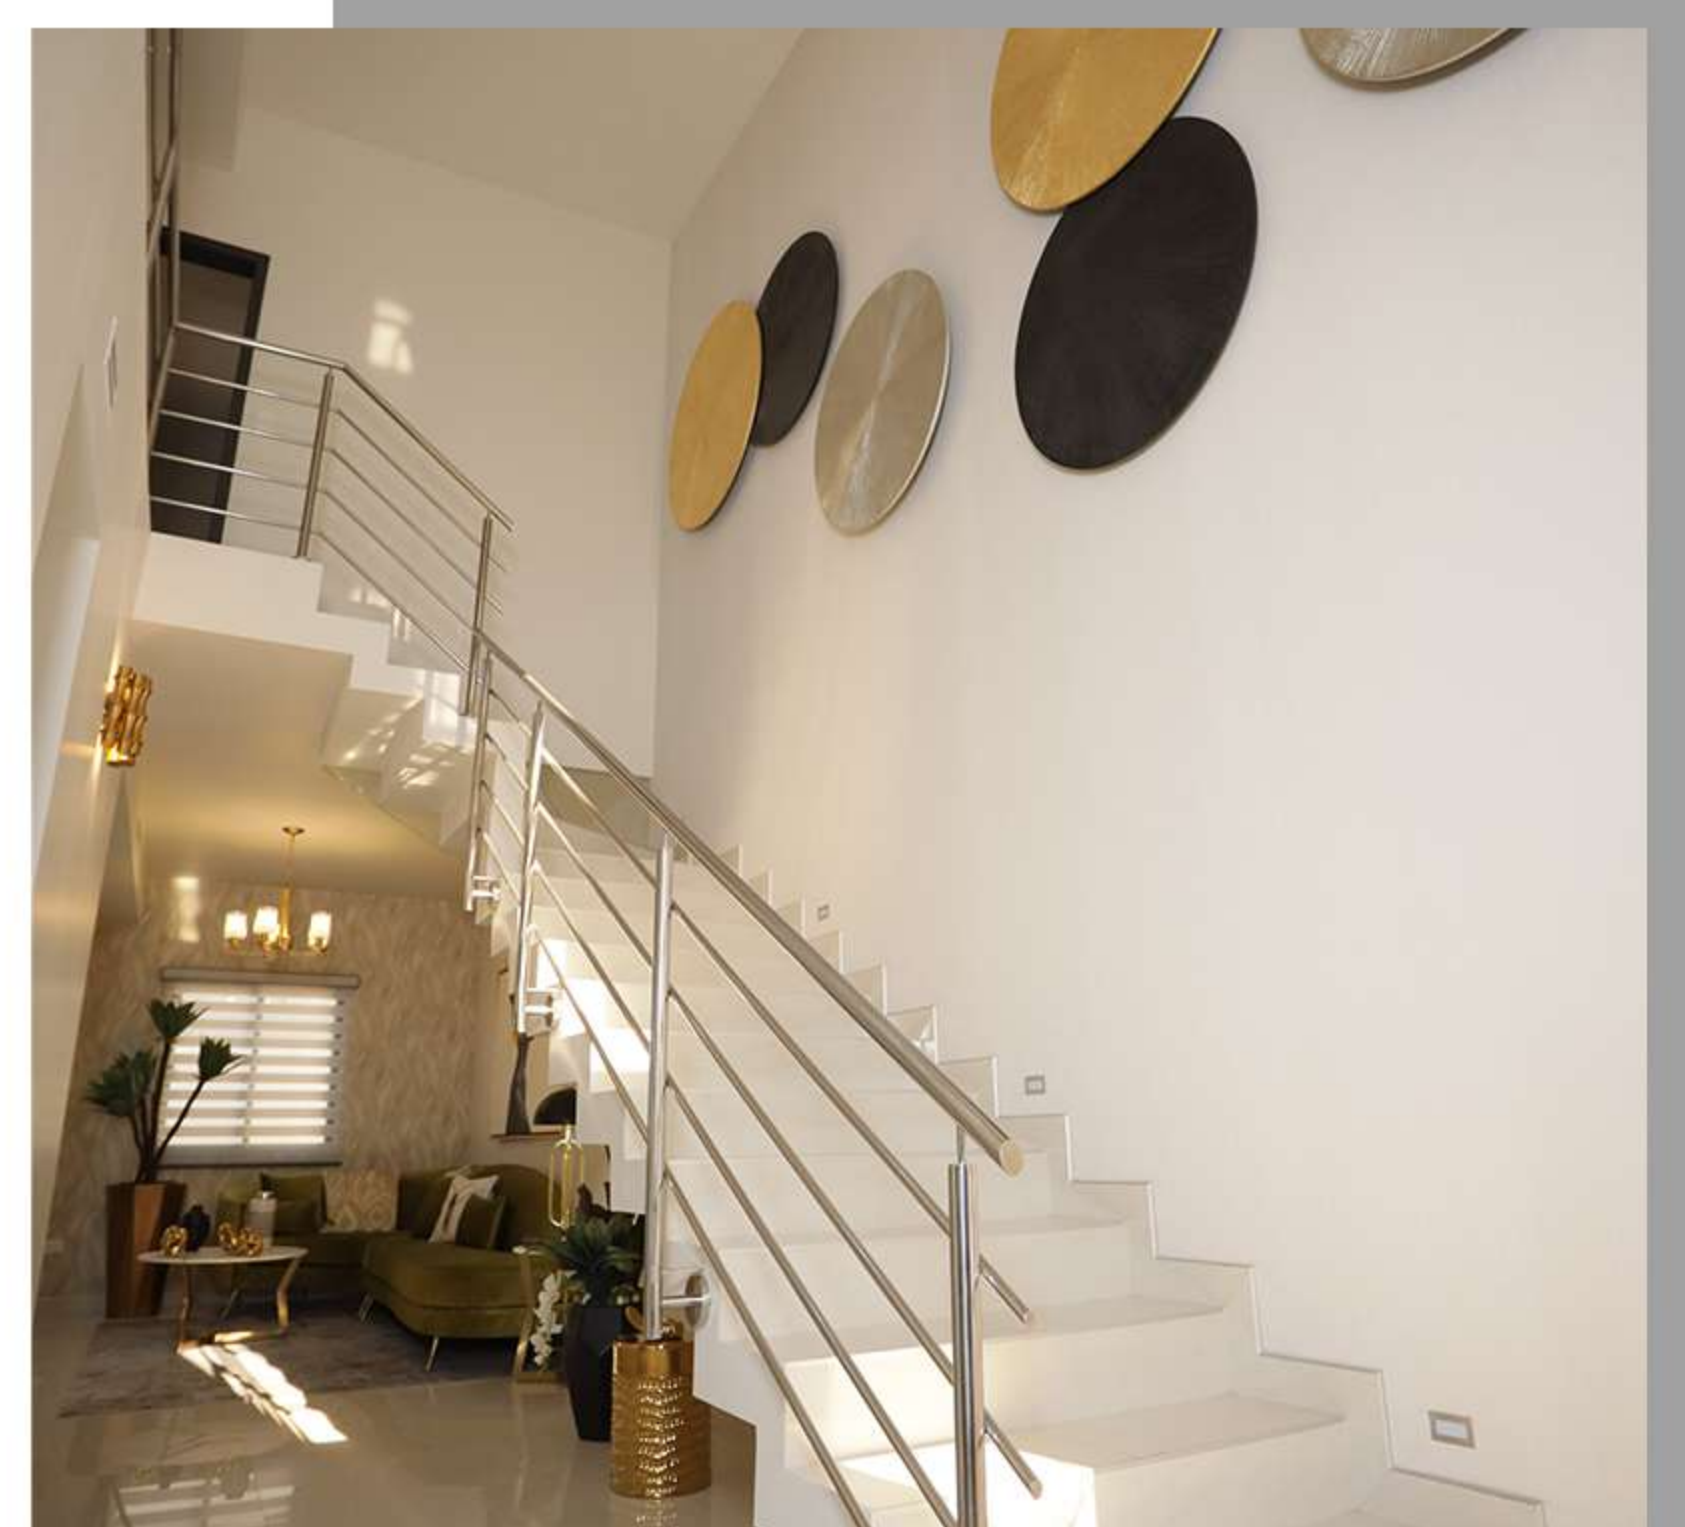

MODELO SANTIAGO

169 m² habitables
210 m² de construcción

PLANTA BAJA

- Sala
- Comedor
- Cocina
- Cuarto de lavar
- Medio baño

PLANTA ALTA

- Estancia
- Baño completo
- Recámara principal con closet vestidor y baño completo
- Recámara 2
- Recámara 3