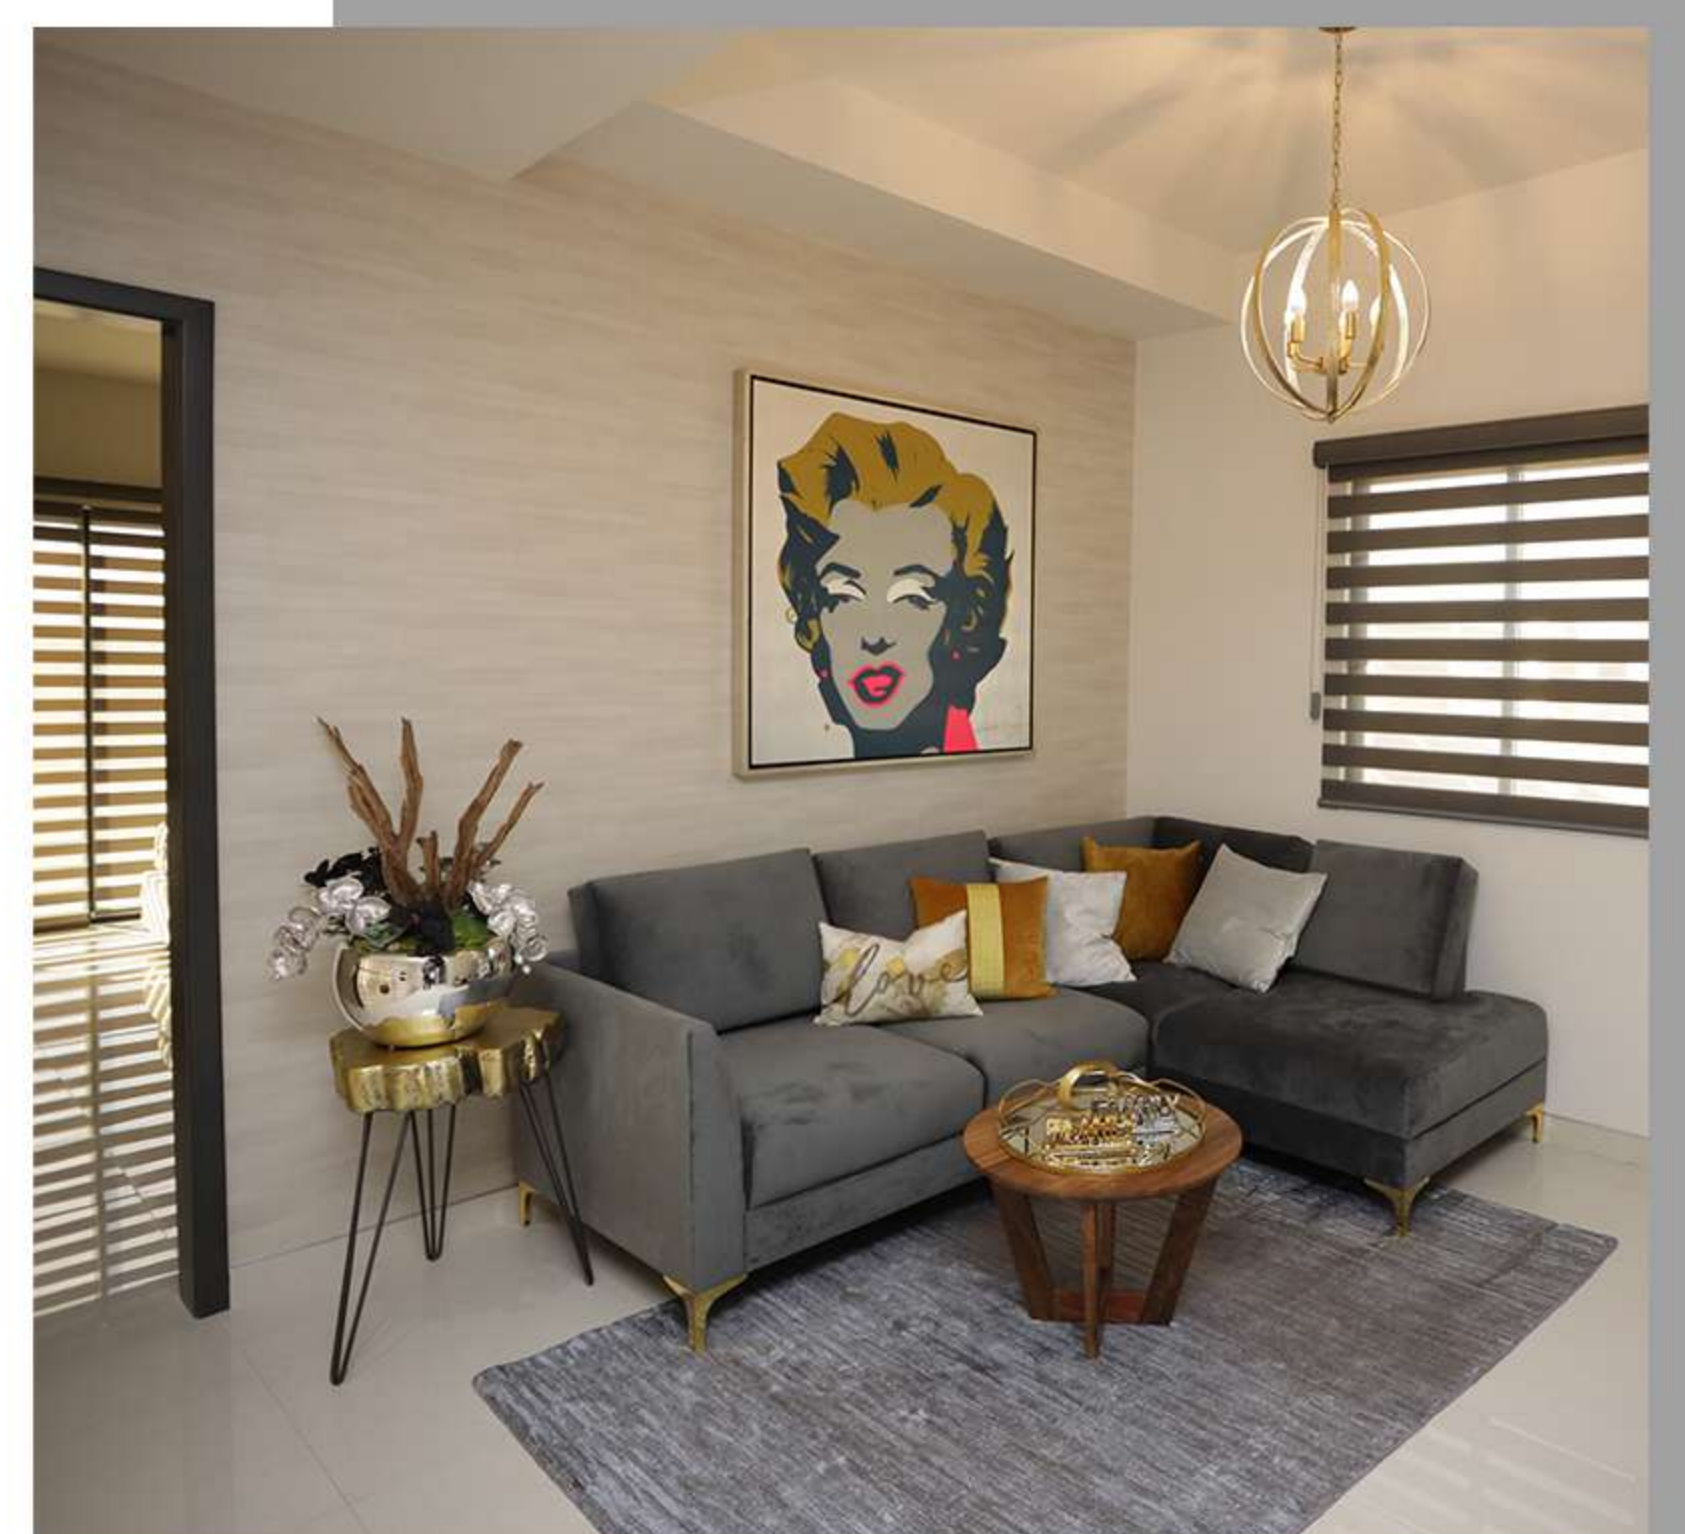

MODELO SANTIAGO

169 m² habitables
210 m² de construcción

PLANTA BAJA

- Sala
- Comedor
- Cocina
- Cuarto de lavar
- Medio baño

PLANTA ALTA

- Estancia
- Baño completo
- Recámara principal con closet vestidor y baño completo
- Recámara 2
- Recámara 3